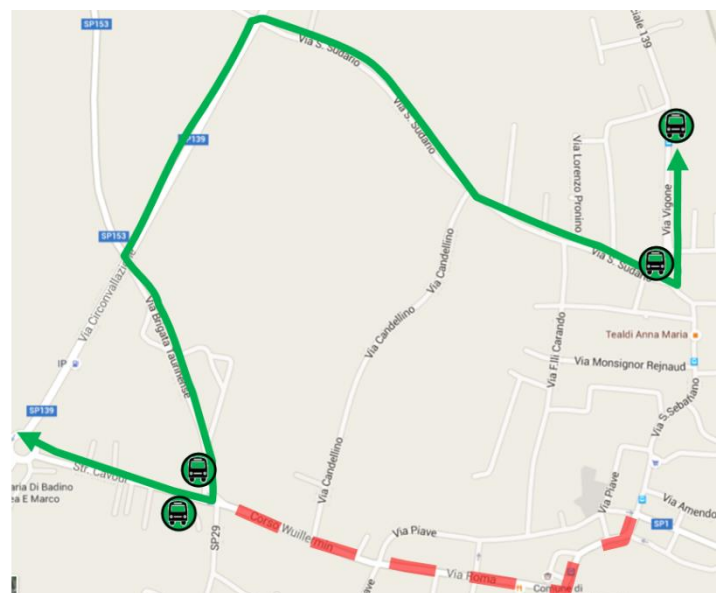

LINEA 299 TORINO – VILAFRANCA PIEMONTE – SALUZZO**LINEA 145 VILAFRANCA – RACCONIGI - LOMBRIASCO****VILAFRANCA PIEMONTE: modifica di percorso per Fiera dei Pescatori**

FERMATA SOPPRESSA

Vista l'Ordinanza del Comune di Villafranca Piemonte, con la quale ordina la chiusura al traffico in Via Roma in occasione della Fiera dei Pescatori, si comunica che

le corse delle linee in oggetto effettueranno il seguente percorso in entrambi i sensi di marcia:

VIA VIGONE - VIA S. SUDARIO – VIA BRIGATA ALPINA TAURINENSE – STRADA CAVOUR, percorso regolare.

Vengono **SOPRESSE** all'utenza le fermate di

**VIA SAN SEBASTIANO****PIAZZA MARIA MADDALENA****VIA SAN FRANCESCO D'ASSISI**

ed **ISTITUITE** le seguenti fermate di carico/scarico:

**VIA VIGONE, 8 (Bus Company)****VIA SAN SUDARIO ANG. VIA VIGONE****VIA BRIGATA TAURINENSE ANG. VIA CAVOUR**
(*direzione Saluzzo*)**VIA CAVOUR - PALESTRA SCUOLA**
ELEMENATRE (*direzione Torino*)

Le coincidenze con le corse scolastiche esercite dalla Consorziata Allasia verranno effettuate alla fermata provvisoria di Via San Sudario angolo Via Vigone.